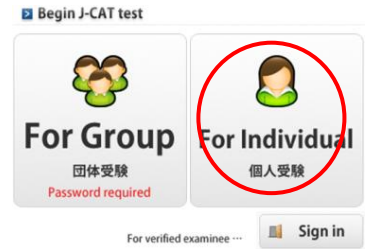

J-CAT 個人受験の受験期間：2012年2月20日～3月30日

受験期間中に必ず受験してください。

J-CAT 団体受験

団体受験は、以下の日程で実施します。団体受験で受験することもできます。

団体受験日	2012年4月6日(金)	
試験時間	15時～17時	
場所	吉田キャンパス	吉田地区 メディア基盤センター1階
	常盤キャンパス	工学部図書館2階コンピュータ室

J-CAT 個人受験方法

1. J-CAT (<http://www.j-cat.org/>) にアクセスします。
2. トップ画面、「個人で受験する」をクリックします。
3. 個人情報入力の大学名に、必ず「**YU2012**」と記入してください。
工学部は、「**YUE2012**」。

登録 (個人受験)

登録する / Registration

名前:
姓 (苗字) と名を書いてください。
(例: Ichiro Suzuki)

メールアドレス:
(例: example@j-cat.org)

メールアドレス (確認):
(例: example@j-cat.org)

母語:
(例: Chinese, Chugokugo)

所属 (大学・会社など):
所属がない場合は最終字を記入してください。
省略せずに記入してください。(例: xSU xSCL)
(例: Sakura University, Sakura Daigaku, Sakura Company Limited.)