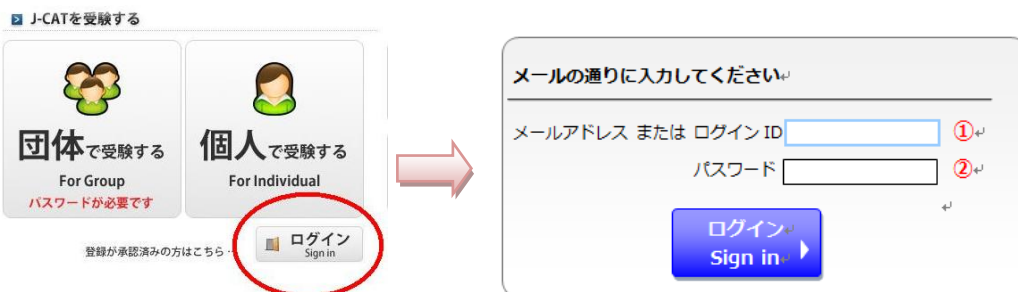

登録 (個人受験)

登録する / Registration

名前:
姓 (苗字) と名を書いてください。
(例: Ichiro Suzuki)

メールアドレス:
(例: example@j-cat.org)

メールアドレス (確認):
(例: example@j-cat.org)

母語:
(例: Chinese, Chugokugo)

所属 (大学・会社など):
所属がない場合は最終字を記入してください。
省略せずに記入してください。(例: xSU xSCL)
(例: Sakura University, Sakura Daigaku, Sakura Company Limited.)

学部・部署:
省略せずに記入してください。(例: xECN, xSD)
(例: Economics, Keizai, Sales division, Eigyoubu)

生年月日 (任意): 年: 月: 日:

Annotations: A red dashed box around '山 口 YU2012' has a red arrow pointing to the '所属' field. A blue dashed box around '工学部 YUE2012' has a blue arrow pointing to the '所属' field.

※受験にはパスワードが必要ですから、すぐに次には進めません

4. パスワードは、あなたのメールアドレスに 72 時間以内に送られてきます。
  受験は、次の日になることもあります。
5. パスワードが送られてきます。それから、ログイン画面から受験できます。
  トップ画面、個人受験下のログインから入ります。