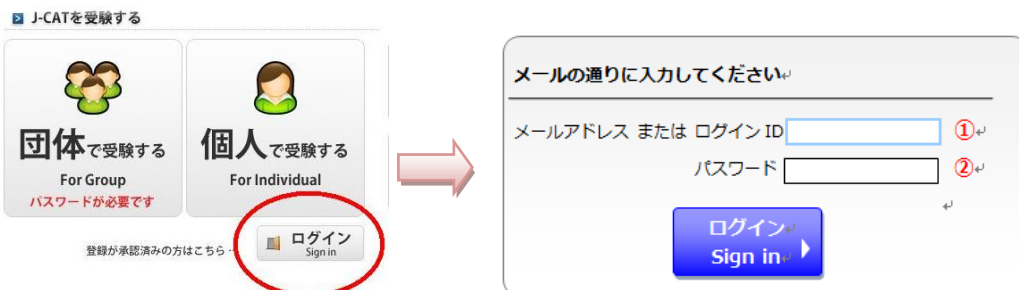

### 登録 (個人受験)

登録する / Registration

名前:   
姓 (苗字) と名を書いてください。  
(例: Ichiro Suzuki)

メールアドレス:   
(例: example@j-cat.org)

メールアドレス (確認):   
(例: example@j-cat.org)

母語:   
(例: Chinese, Chugokugo)

所属 (大学・会社など):   
所属がない場合は最終学歴を書いてください。  
省略せずに記入してください。(例: ×SU ×SCL)  
(例: Sakura University, Sakura Daigaku, Sakura Company Limited.)

学部・部署:   
省略せずに記入してください。(例: ×ECN, ×SD)  
(例: Economics, Keizai, Sales division, Eigyoubu)

生年月日 (任意): 年:  月:  日:

**山口 YU2012** (Red dashed box around 'YU2012' in the affiliation field)

**工学部 YUE2012** (Blue dashed box around 'YUE2012' in the affiliation field)

※受験にはパスワードが必要ですから、すぐに次には進めません

4. パスワードは、あなたのメールアドレスに 72 時間以内に送られてきます。  
受験は、次の日になることもあります。
5. パスワードが送られてきます。それから、ログイン画面から受験できます。  
トップ画面、個人受験下の**ログイン**から入ります。

注意) J-CAT 受験にはイヤホンが必要です。

テストは 60 分から 90 分程度かかります。一度始めたら、途中で止めることができません。