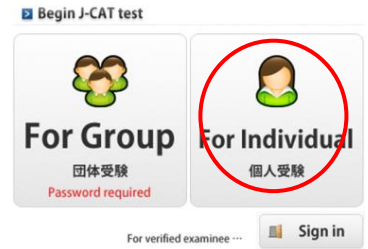

J-CAT 受験方法

1. J-CAT (<http://www.j-cat.org/>) にアクセスします。
2. トップ画面、「個人で受験する」をクリックします。
3. 個人情報入力の大学名に、必ず「**YU2012**」と記入してください。
  工学部は、「**YUE2012**」。